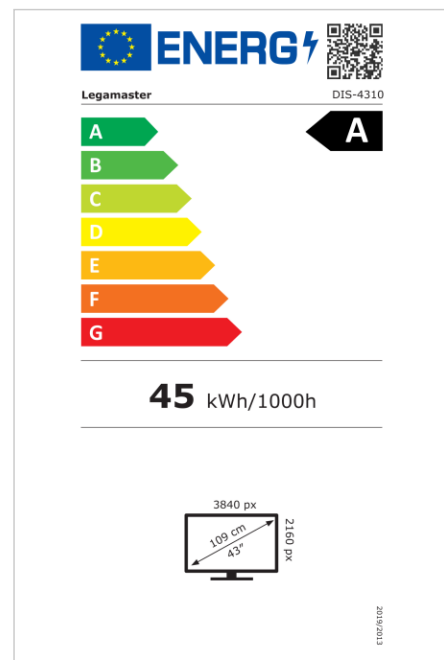

- Actualizaciones OTA gratuitas
- Compatibilidad con paisaje/retrato
- Nivel de neblina 25%
- Herramienta Videowall integrada de hasta 3x3
- Sensor de rotación integrado
- Compatible con la solución E-Share Casting
- Android 11
- USB-C (65W + DP 1.2)
- 1x salida HDMI
- 2x entrada HDMI
- Certificado 1% para el Planeta

Art.No. **7-805110-43-UK**

GTIN **8713797107853**

DISCOVER 2 pantalla profesional

DIS-4310 UK

Monitor

- Diagonal de la pantalla: 43 inch
- Tecnología de visualización: LCD
- Tipo de panel: IPS
- Tipo de luz de fondo: Direct LED
- Resolución de la pantalla: 3840 x 2160 px | 4K Ultra HD
- Brillo de la pantalla: 450 cd/m²
- Relación de contraste (estático): 6000:1
- Relación de contraste (dinámica): 10000:1
- La relación de aspecto: 16:9
- Velocidad de actualización de pantalla: 60 fps
- Tiempo de respuesta: 6.5 ms
- Ángulo de visión: H: 178° / V: 178°
- Control de visualización: Mando a distancia por IR, Ethernet, RS-232C
- Esperanza de Vida: 50000 Horas
- Durabilidad: 18/7
- Orientación de la Pantalla: Horizontal, Vertical

Alimentación

- Fuente de alimentación: AC | 100 - 240 V | 50/60 Hz
- Consumo de energía (modo de suspensión): 0.5 W
- Consumo de energía (en espera): 0.5 W
- Clase de eficiencia energética (HDR): A
- Escala de eficiencia energética: De A a G

Montaje

- Interfaz de montaje VESA: 200 x 200
- Tornillo adecuado: M6

Dimensiones y Logística

- Dimensiones del panel (An. x Al. x Pr.): 964.6 x 552.5 x 71.4 mm
- Dimensiones de la caja del paquete (An. x Al. x Pr.): 156 x 672 x 1056 mm
- Peso bruto: 13.85 kg
- Peso neto: 9.90 kg
- Número de Aduana: 852852100000